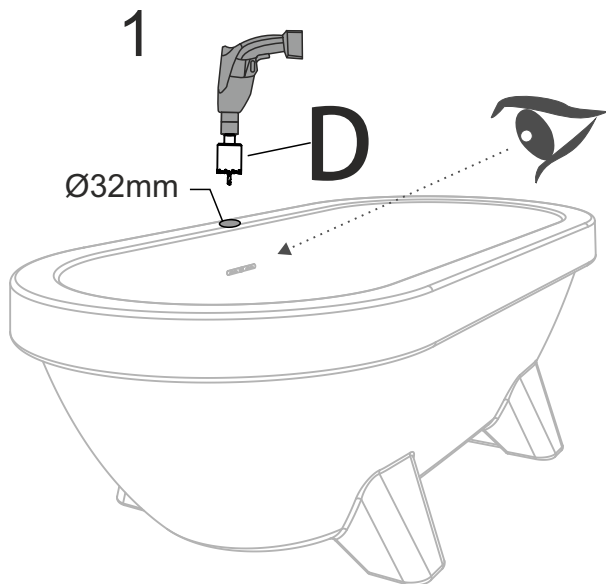

Gardentub

By RIHO

optioneel
 optional
 optionnel
 není součástí
 brak w zestawie
 opcionális

Black 216603
Gold 216613

A

B

C

D