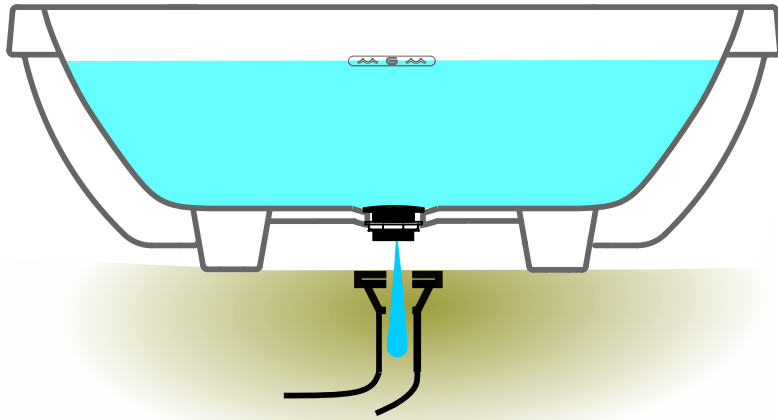

Gardentub

By RIHO

optioneel
 optional
 optionnel
 není součástí
 brak w zestawie
 opcionális

Black 216603
Gold 216613

A

B

C

D