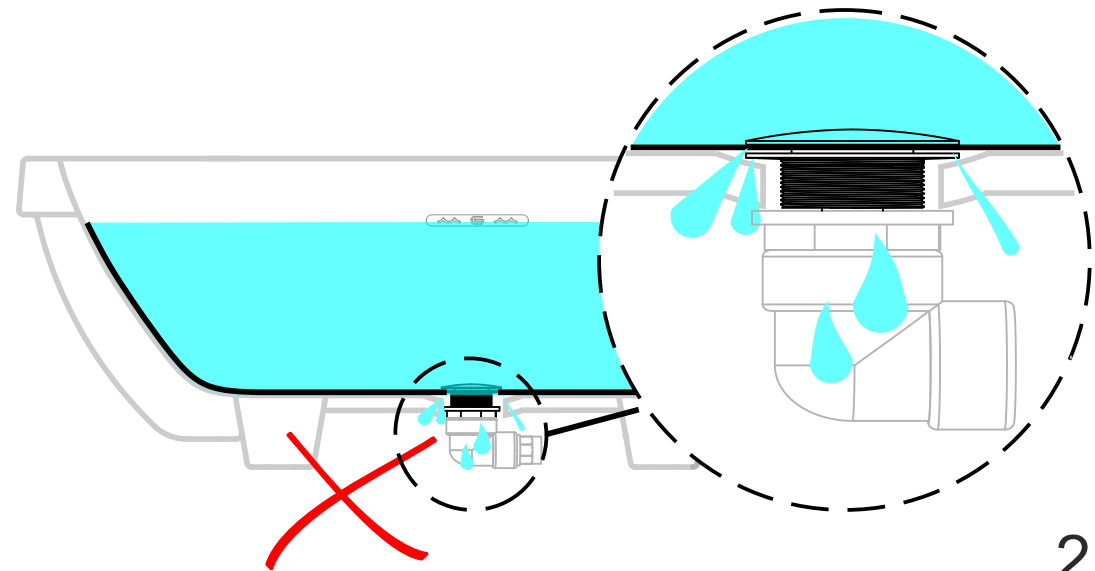

Gardentub

By RIHO

optioneel
 optional
 optionnel
 není součástí
 brak w zestawie
 opcionális

Black 216603
Gold 216613

A

B

C

D