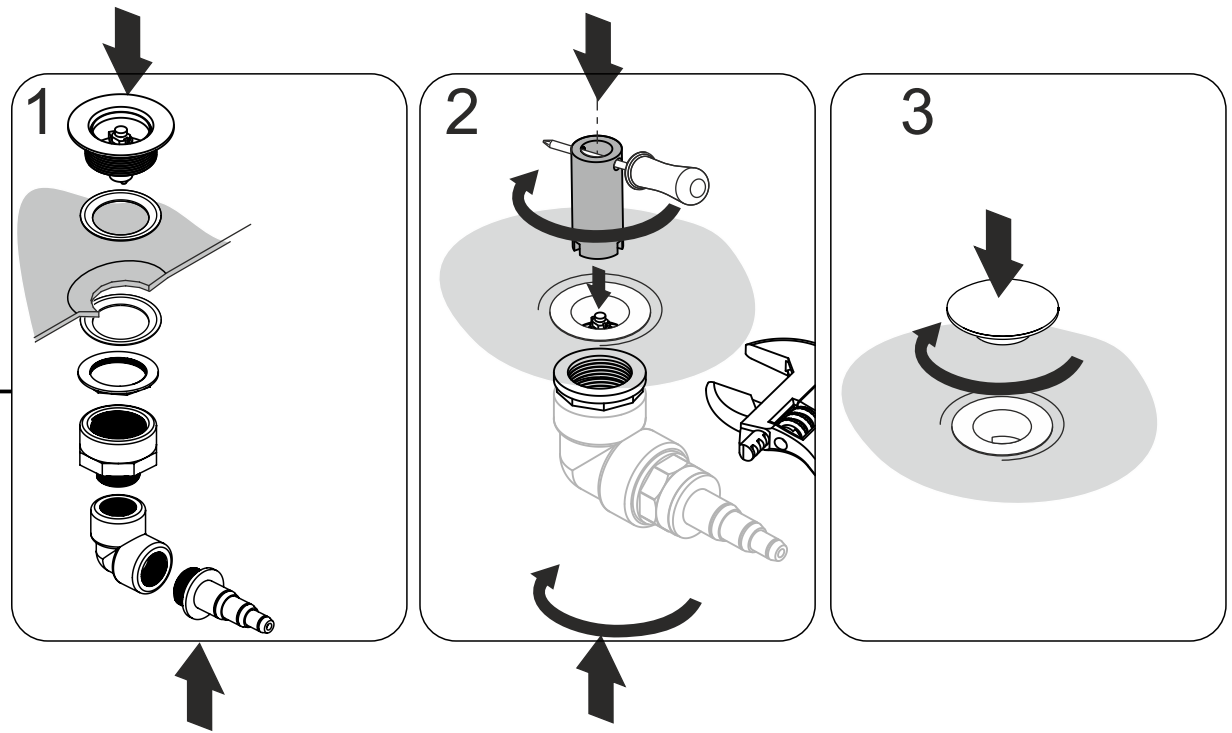

Gardentub

By RIHO

optioneel
 optional
 optionnel
 není součástí
 brak w zestawie
 opcionális

Black 216603
Gold 216613

A

B

C

D