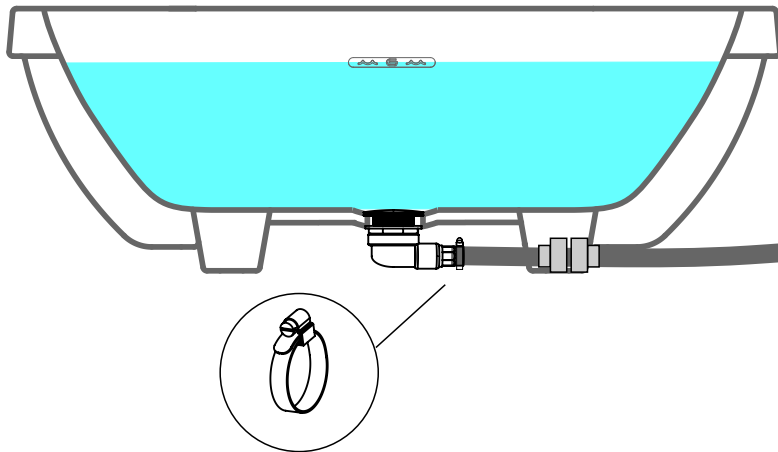

Gardentub

By RIHO

optioneel
 optional
 optionnel
 není součástí
 brak w zestawie
 opcionális

Black 216603
Gold 216613

A

B

C

D