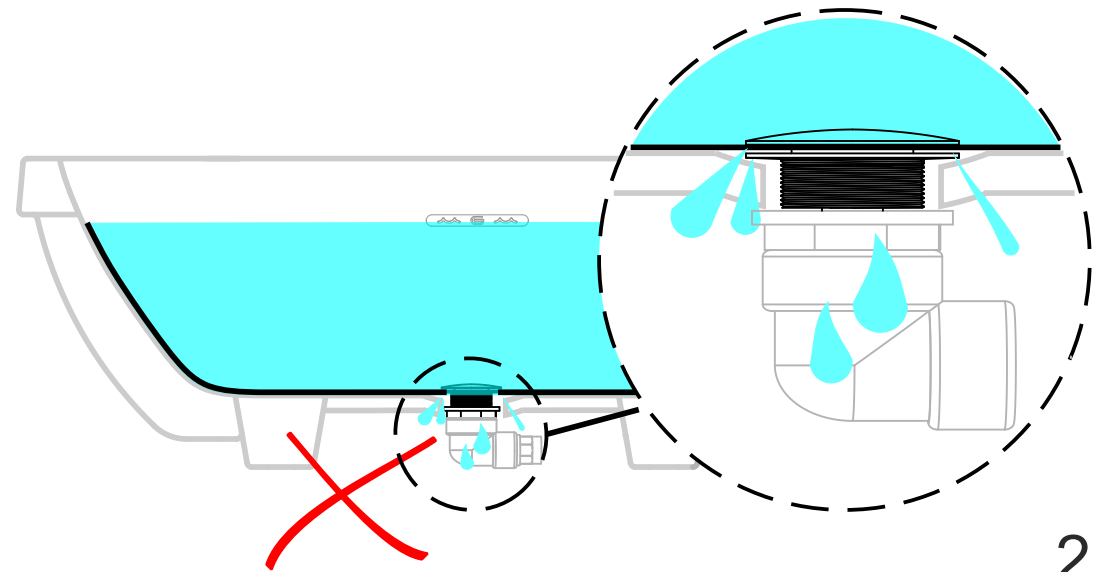

Gardentub

By RIHO

optioneel
 optional
 optionnel
 není součástí
 brak w zestawie
 opcionális

Black 216603
Gold 216613

A

B

C

D