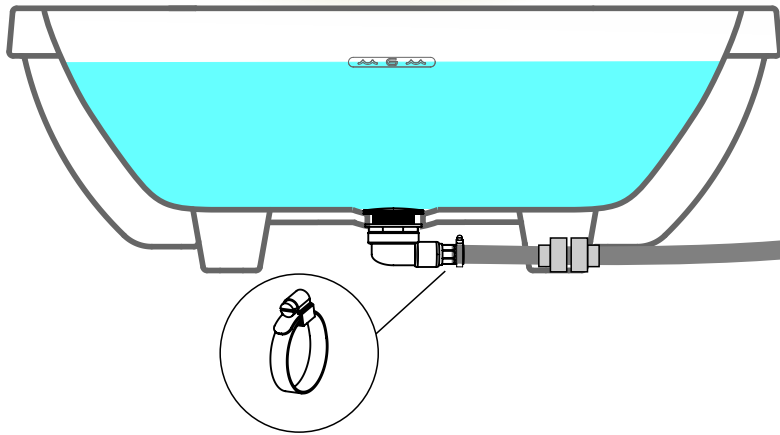

Gardentub

By RIHO

optioneel
 optional
 optionnel
 není součástí
 brak w zestawie
 opcionális

Black 216603
Gold 216613

A

B

C

D