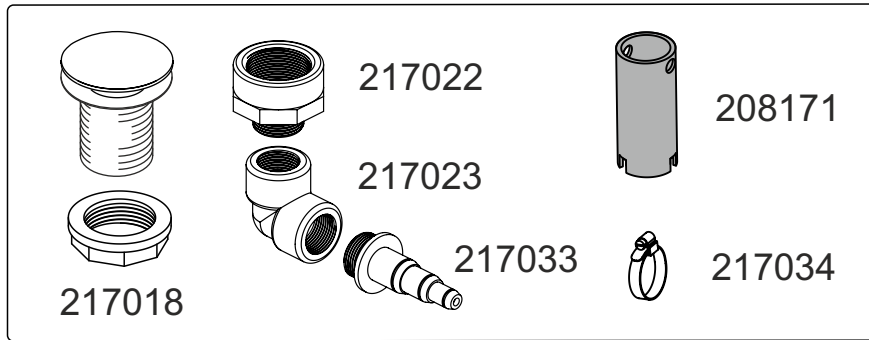

Gardentub

By RIHO

optioneel
 optional
 optionnel
 není součástí
 brak w zestawie
 opcionális

Black 216603
Gold 216613

A

B

C

D