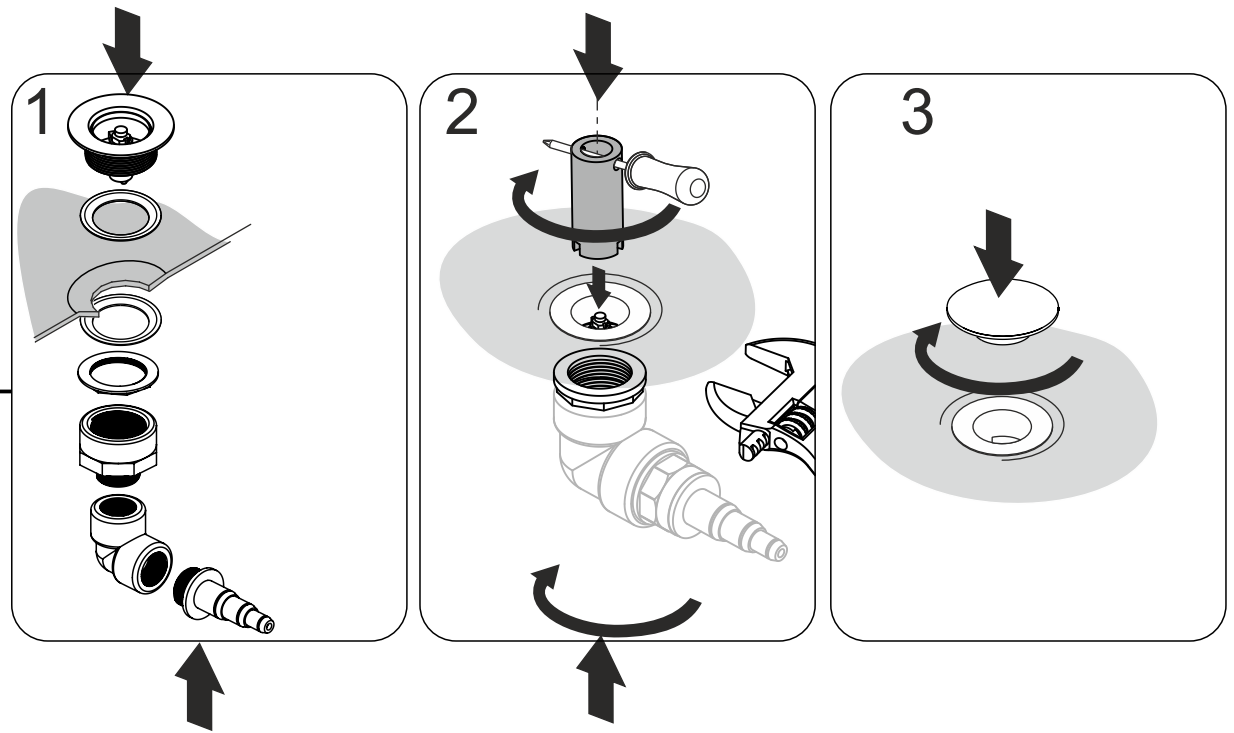

Gardentub

By RIHO

optioneel
 optional
 optionnel
 není součástí
 brak w zestawie
 opcionális

Black 216603
Gold 216613

A

B

C

D