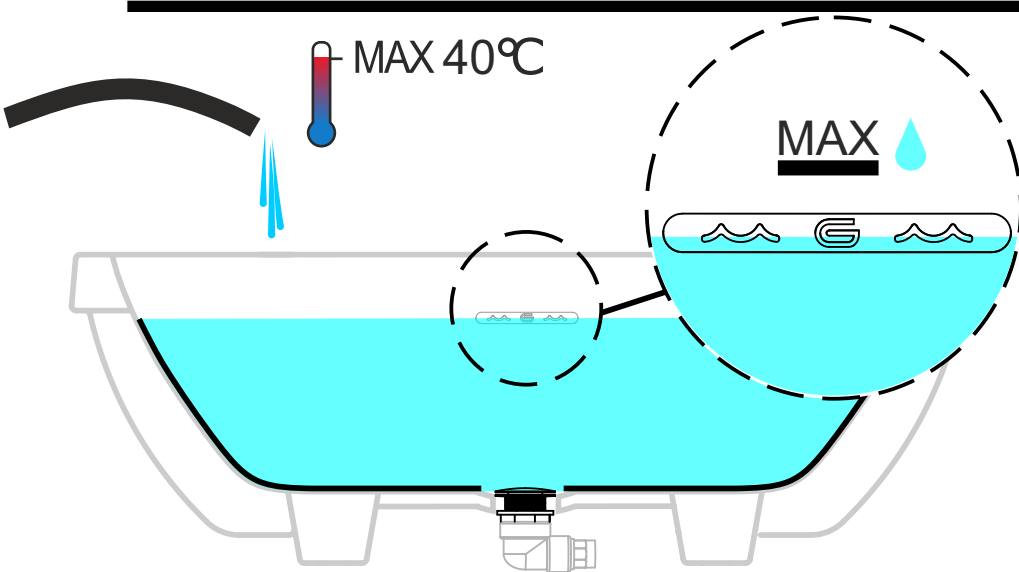

Gardentub

By RIHO

optioneel
 optional
 optionnel
 není součástí
 brak w zestawie
 opcionális

Black 216603
Gold 216613

A

B

C

D