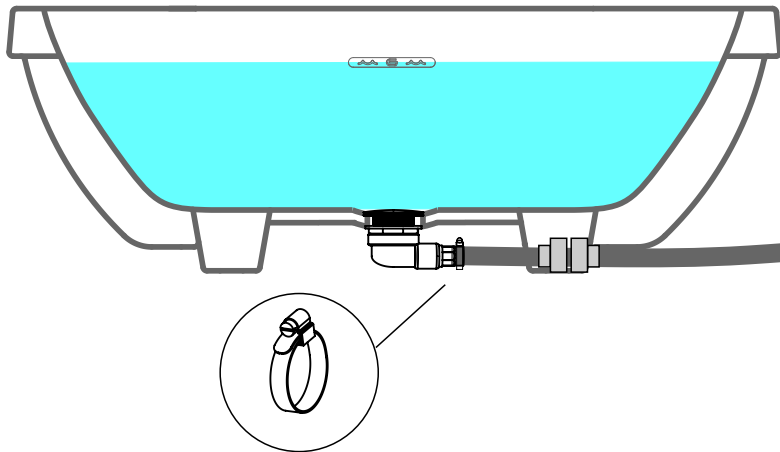

Gardentub

By RIHO

optioneel
 optional
 optionnel
 není součástí
 brak w zestawie
 opcionális

Black 216603
Gold 216613

A

B

C

D