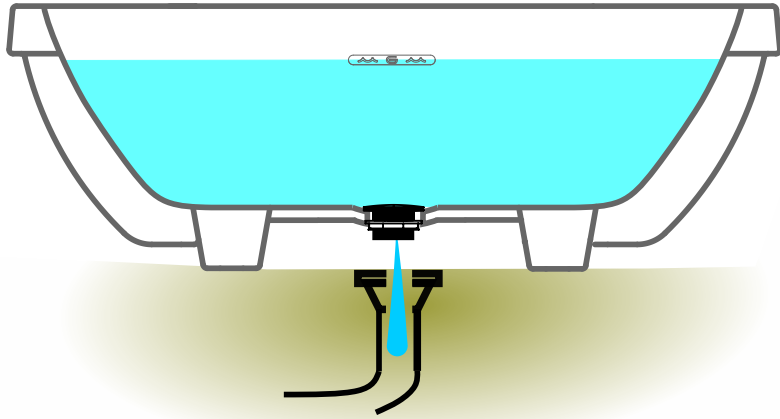

Gardentub

By RIHO

optioneel
 optional
 optionnel
 není součástí
 brak w zestawie
 opcionális

Black 216603
Gold 216613

A

B

C

D